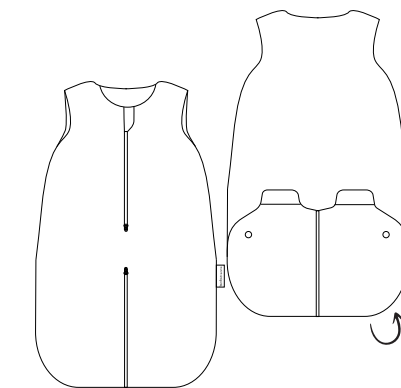

diseño evolutivo con corchetes para ajustarse al crecimiento.
evolutionary design with snaps to adjust to growth.
design evolutivo con bottoni automatici per adattarsi alla crescita.