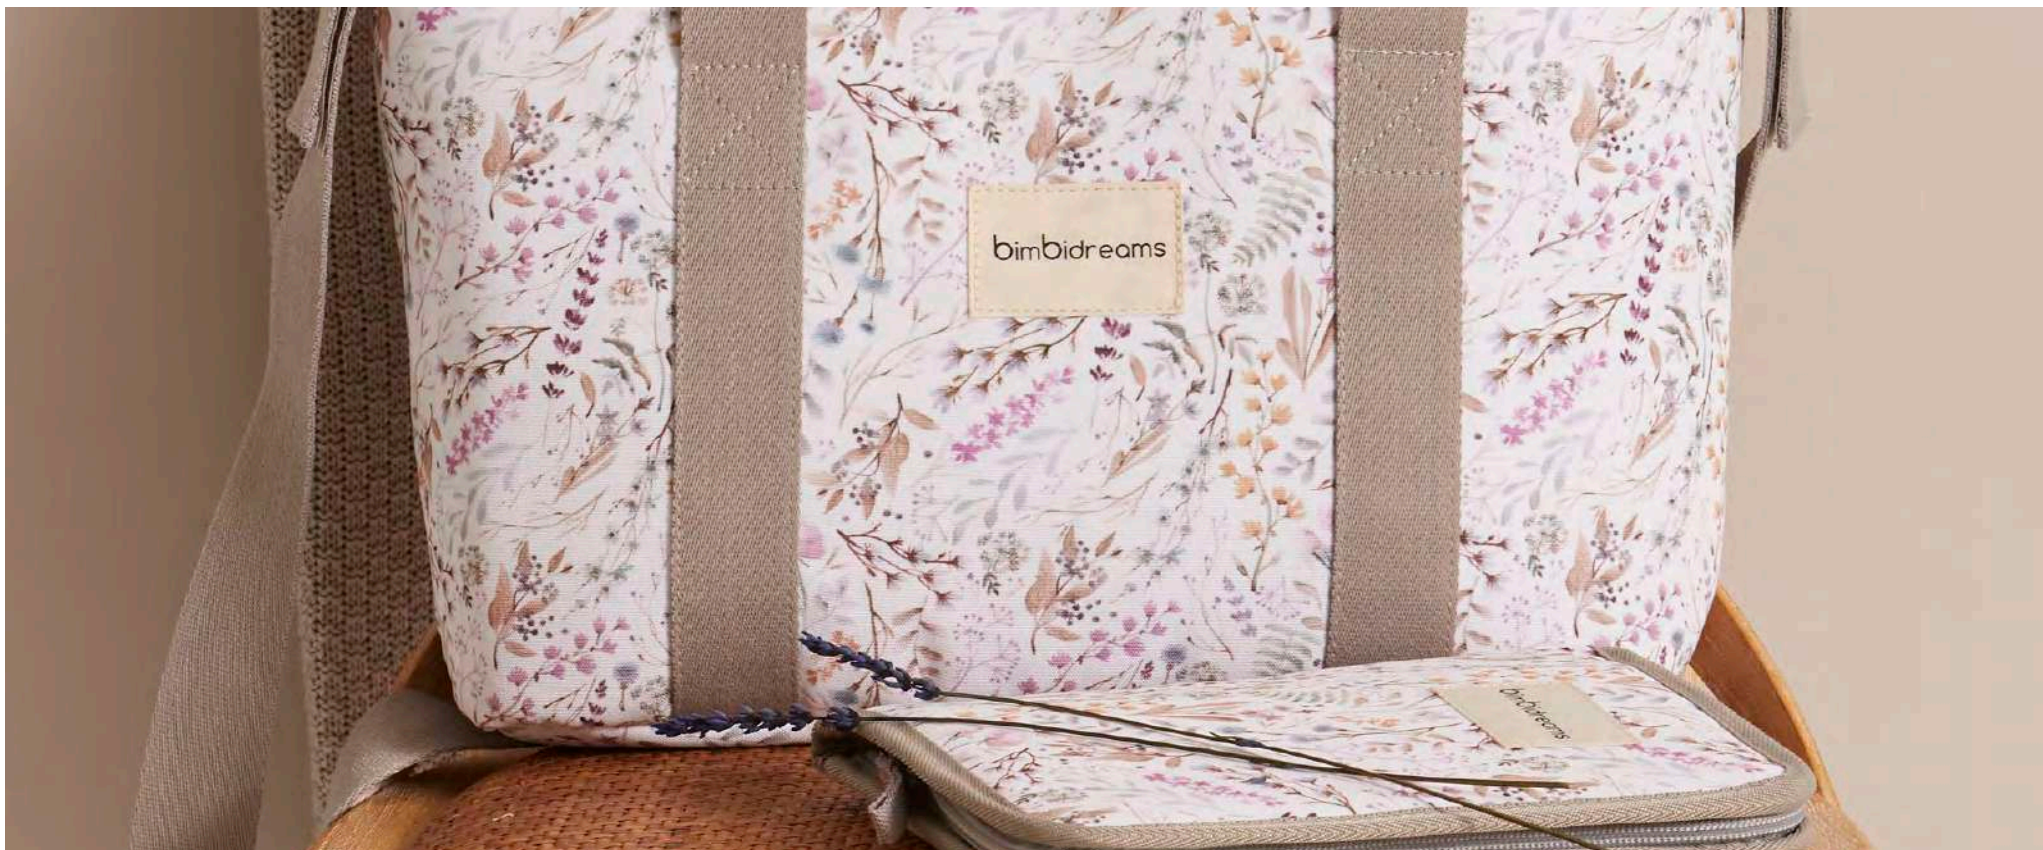

cojin prevención plagiocefalia
plagiocephaly prevent pillow
cuscino per prevenire la plagiocefalia
CPP/000/30 (23 x 23)

575/MAT/01

ES1/MAT/01

254/BAM/31

CAN/000/01

cojín decorativo estrella
decorative star cushion
cuscino decorativo a forma di stella
ES1/MAT/GB (60 x 60 apróx)
ES2/MAT/GB (40 x 40 apróx)