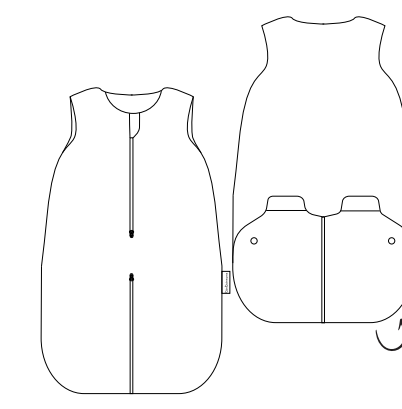

TOG
3,50

**funda nórdica REVERSIBLE (set 3 pcs)
con relleno + protector + funda almohada**

duvet with filling + cot bumper + pillowcase
copripiumino con imbottitura + paracolpi + federa

786/523/ME (100 x 135) (38x182) (30x58)

**protector de punto estampado
con fuelle cuna 60/70**

cot bumper / paracolpi per lettino
430/523/ME (38 x 190 x 3)

TOG
1,50

**funda nórdica cuna 70/60
+ funda de almohada (set 2 pcs)**

cot duvet cover with pillowcase
copripiumino + federa

770/523/ME (100 x 135) (30 x 58)

772/523/ME (120 x 150) (30 x 68)

relleno funda nórdica
filling / imbottitura

TOG
3,50

771/000/01 (100 x 135)

774/000/01 (120 x 150)

TOG
3,50

protector trenza

braided bumper
paracolpi intrecciato

438/523/ME (230)

448/523/ME (300)

**funda nórdica REVERSIBLE (set 3 pcs)
con relleno + protector trenza + funda almohada**

duvet with filling + braided bumper + pillowcase
copripiumino con imbottitura + paracolpi + federa

787/523/ME (100 x 135) (230) (30x58)

saco de dormir con pies

sleeping bag with feet
sacco a pelo con i piedi

TOG
1

sin relleno

with out filling / senza imbottitura
580/523/ME (90cm) (4-24m) (60-100cm)*
*evolutiva / evolutive / adaptative

TOG
2,50

con relleno

with filling / con imbottitura
581/523/ME (90cm) (4-24m) (60-100cm)*
582/523/ME (110cm) (24-36m) (95-115cm)
*evolutiva / evolutive / adaptative

TOG
2,50

saco de dormir

sleeping bag / sacco a pelo
583/523/ME (75cm) (1-12m) (45-80cm)