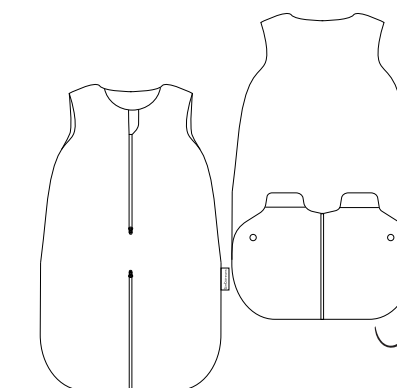

TOG
3,50

**funda nórdica REVERSIBLE (set 3 pcs)
con relleno + protector + funda almohada**
duvet with filling + cot bumper + pillowcase
copripiumino con imbottitura + paracolpi + federa
786/529/21 (100 x 135) (38x182) (30x58)

**protector de punto estampado
con fuelle cuna 60/70**

cot bumper / paracolpi per lettino

430/529/21 (38 x 190 x 3)

TOG
1,50

**funda nórdica cuna 70/60
+ funda de almohada (set 2 pcs)**

cot duvet cover with pillowcase
copripiumino + federa

770/529/21 (100 x 135) (30 x 58)

772/529/21 (120 x 150) (30 x 68)

relleno funda nórdica

filling / imbottitura

771/000/01 (100 x 135)

774/000/01 (120 x 150)

TOG
3,50

cojín decorativo rectángulo

rectangle decorative cushion

cuscinò decorativo rettangolare

REC/529/21 (45 x 30 apróx)

TOG
3,50

**funda nórdica REVERSIBLE (set 3 pcs)
con relleno + protector trenza + funda almohada**

duvet with filling + braided bumper + pillowcase
copripiumino con imbottitura + paracolpi + federa

787/529/21 (100 x 135) (230) (30x58)

protector trenza

braided bumper

paracolpi intrecciato

438/529/21 (230)

448/529/21 (300)

saco de dormir con pies

sleeping bag with feet

sacco a pelo con i piedi

TOG
1

sin relleno

with out filling / senza imbottitura

580/529/21 (90cm) (4-24m) (60-100cm)*

*evolutiva / evolutive / adaptative

TOG
2,50

con relleno

with filling / con imbottitura

581/529/21 (90cm) (4-24m) (60-100cm)*

582/529/21 (110cm) (24-36m) (95-115cm)

*evolutiva / evolutive / adaptative

TOG
2,50

saco de dormir

sleeping bag / sacco a pelo

583/529/21 (75cm) (1-12m) (45-80cm)