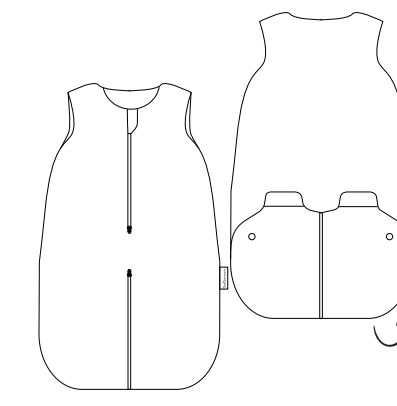

TOG
3,50

**funda nórdica REVERSIBLE (set 3 pcs)
con relleno + protector + funda almohada**

duvet with filling + cot bumper + pillowcase
copripiumino con imbottitura + paracolpi + federa

786/521/AG (100 x 135) (38x182) (30x58)

**protector de punto estampado
con fuelle cuna 60/70**

cot bumper / paracolpi per lettino
430/521/AG (38 x 190 x 3)

TOG
1,50

**funda nórdica cuna 70/60
+ funda de almohada (set 2 pcs)**

cot duvet cover with pillowcase
copripiumino + federa
770/521/AG (100 x 135) (30 x 58)
772/521/AG (120 x 150) (30 x 68)

relleno funda nórdica

filling / imbottitura
771/000/01 (100 x 135)
774/000/01 (120 x 150)

TOG
3,50

cojín decorativo

decorative cushion / cuscino decorativo
790/521/AG (30 x 30 apróx)

TOG
3,50

**funda nórdica REVERSIBLE (set 3 pcs)
con relleno + protector trenza + funda almohada**

duvet with filling + braided bumper + pillowcase
copripiumino con imbottitura + paracolpi + federa

787/521/AG (100 x 135) (230) (30x58)

protector trenza

braided bumper
paracolpi intrecciato
438/521/AG (230)
448/521/AG (300)

saco de dormir con pies

sleeping bag with feet
sacco a pelo con i piedi

TOG
1

sin relleno

with out filling / senza imbottitura
580/521/AG (90cm) (4-24m) ↑↓ (60-100cm)*
*evolutiva / evolutive / adaptative

TOG
2,50

con relleno

with filling / con imbottitura
581/521/AG (90cm) (4-24m) ↑↓ (60-100cm)*
582/521/AG (110cm) (24-36m) ↑↓ (95-115cm)
*evolutiva / evolutive / adaptative

TOG
2,50

saco de dormir

sleeping bag / sacco a pelo
585/521/AG (60cm) (0-4m) ↑↓ (50-70cm)