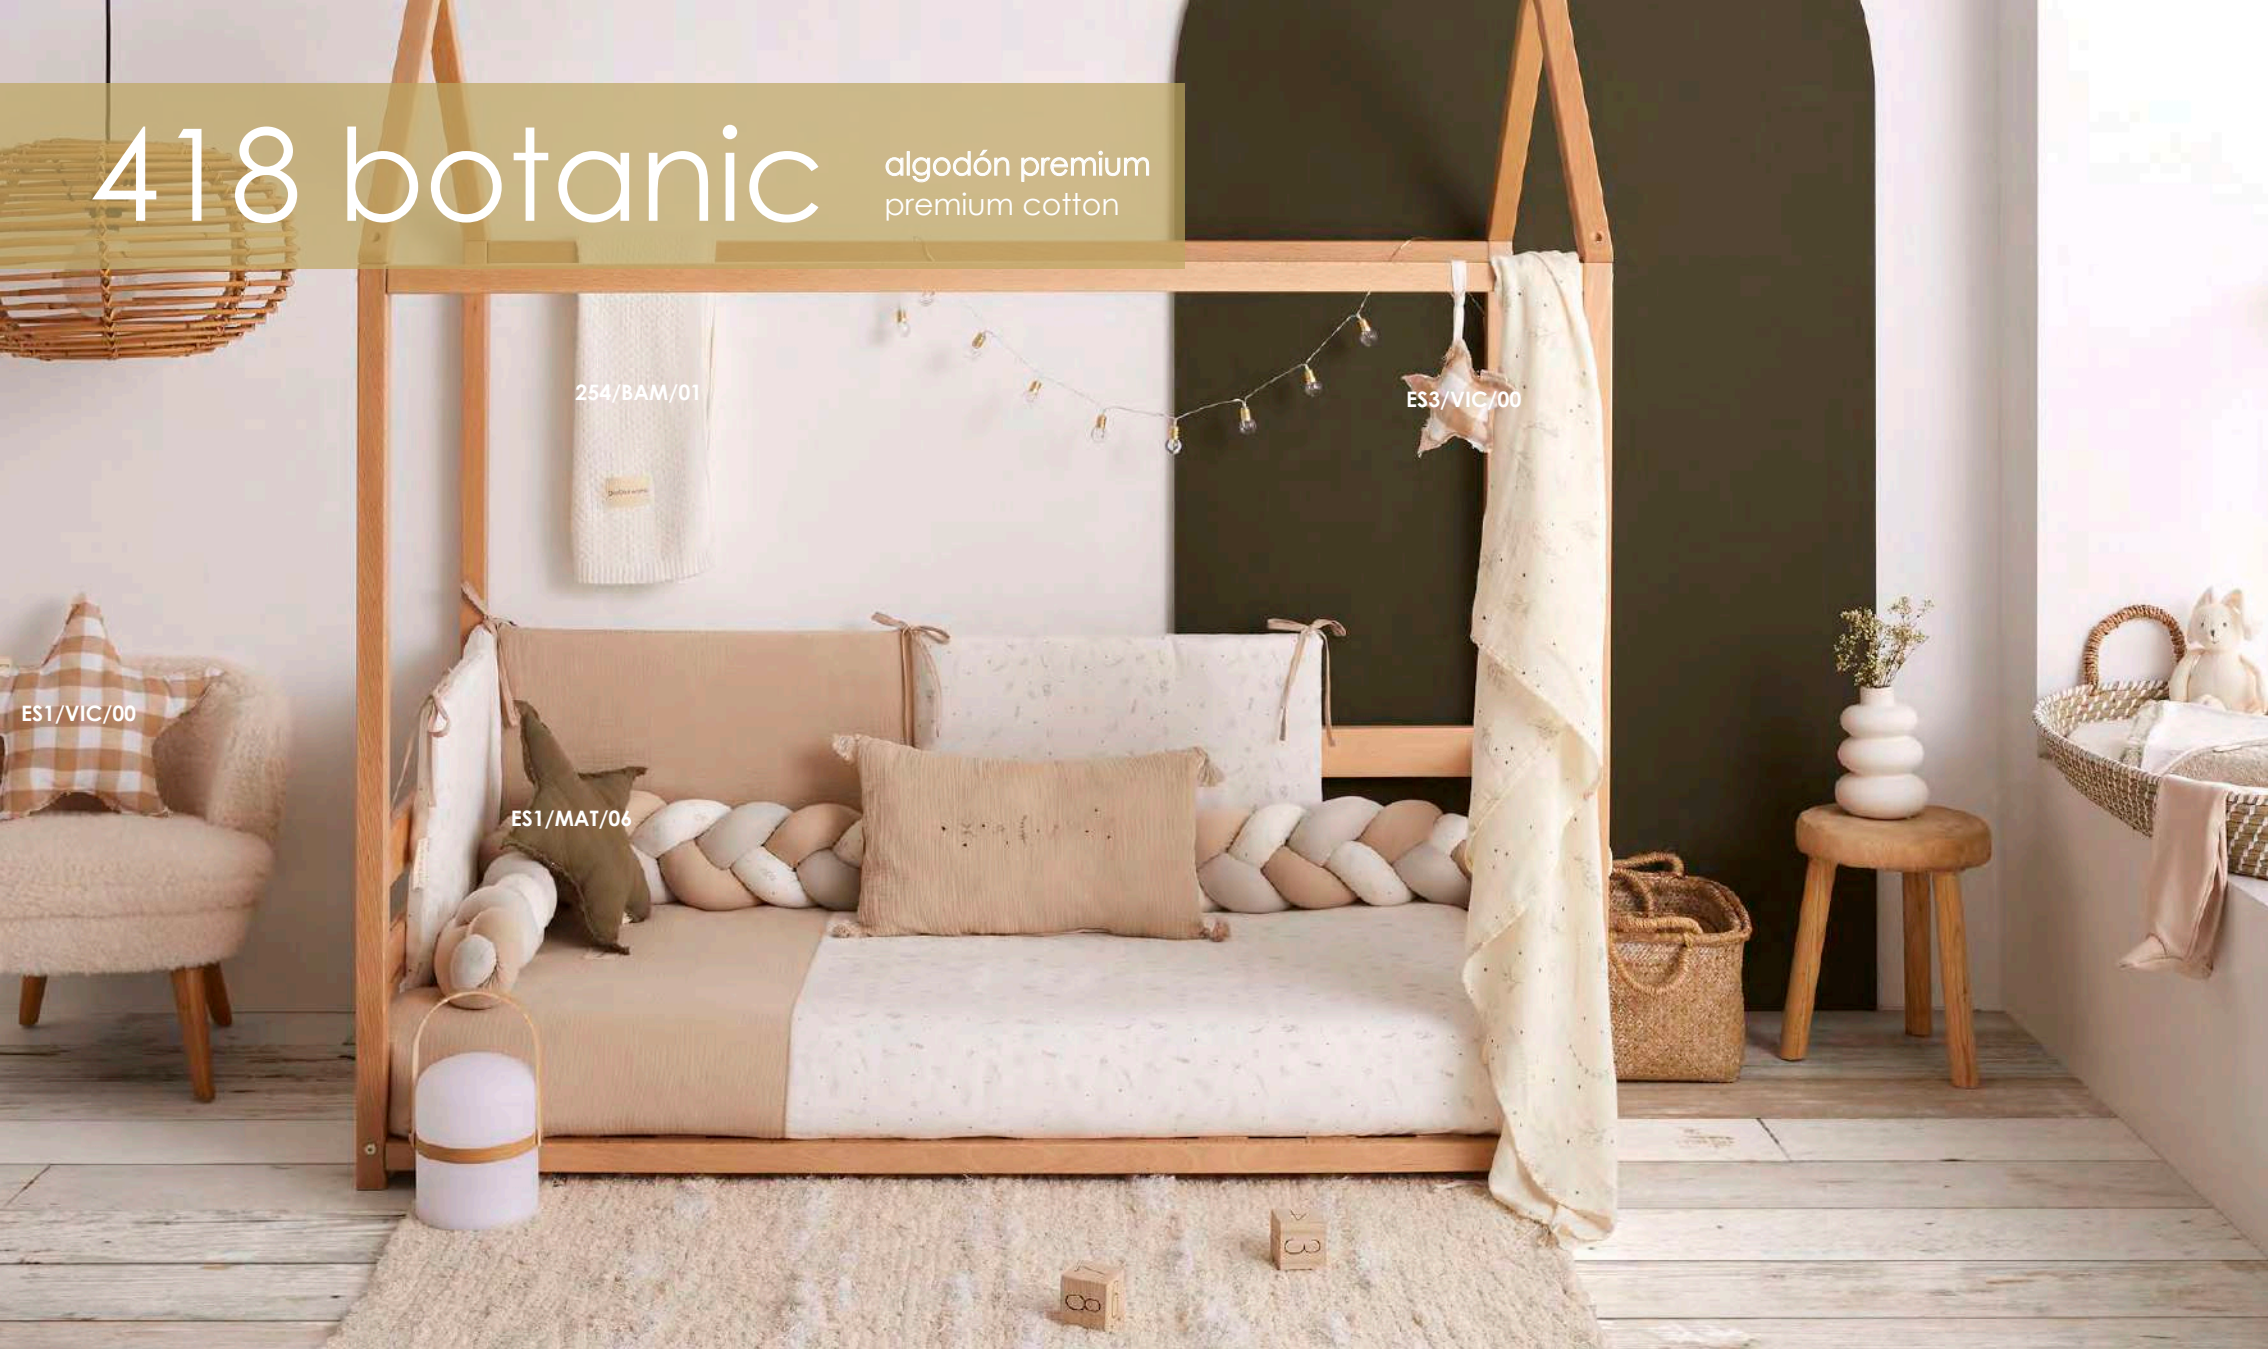

cuscinio per prevenire la plagiocefalia

CPP/000/30 (23 x 23)

ES3/MAT/06

584/MAT/08

418 botanic

algodón premium
premium cotton

protector de punto estampado con fuelle cuna 60/70

cot bumper / paracolpi per lettino