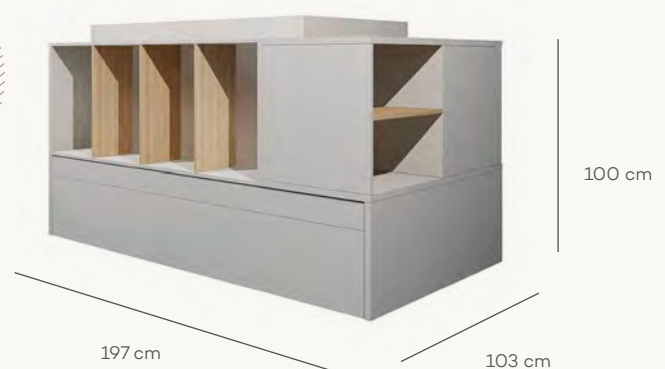

Peso / Weight:

232 kg

IKID