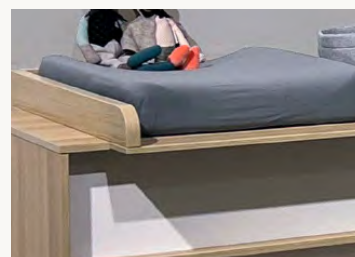

Medida int. Cambiador 52x72
Changing mat size 52x72

57 cm

100 cm

90 cm

IKID

ARMARIO WARDROBE

TRIESTE

Materiales / Materials: