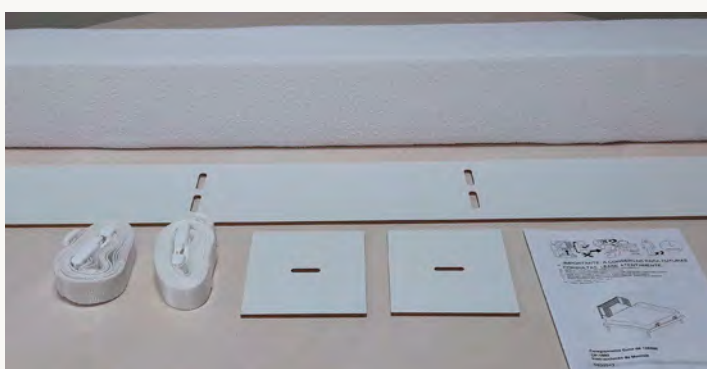

Opcional / Optional

Kit Colecho
Co-sleeping Kit

Colchoncillo / sponge
115x11,5x10 cm

Tablero / board
116,3x12,3 cm

Correas / belts
200 cm

IKID

CUNA
COT

OSITO