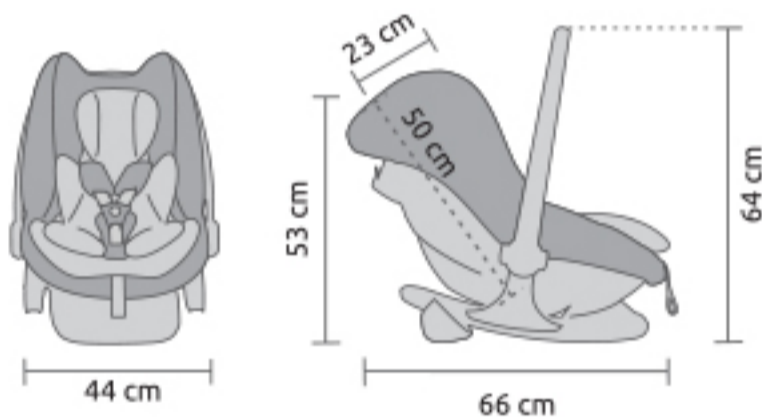

* versión Light

** versión Classic

Cojinetes y rodamientos

Las ruedas delanteras son giratorias y disponen de cojinetes autolubricados con rodamientos para mayor maniobrabilidad.

Dimensiones

(cm)	Abierto		Cerrado	
Ancho	* 61	** 62	* 61	** 62
Alto	101	100	83	84
Largo	96	99	36	35

Plegado compacto

Todas sus ruedas son cómodamente extraíbles.

sillas de coche opcionales

desde el nacimiento a contramarcha hasta aproximadamente los 18 meses

Easymaxi XL-i

desde 40 hasta 80 cm (≤13 kg)

Easymaxi XL-i cumple con la norma i-Size y permite **reclinarse el respaldo del asiento, sentado o tumbado**. Equipada con una asa reclinable para que pueda acceder cómodamente al bebé, cinturones ajustables con tres puntos de fijación para garantizar una adaptación perfecta al bebé y una ventana de rejilla en la capota para una mayor ventilación. Easymaxi XL-i más ancha y alta, ofrece comodidad y seguridad suprema al bebé e incorpora tapicería extra acolchada, extraíble y lavable. Se instala en el automóvil a contramarcha o al chasis con un simple clic, ofreciendo la máxima seguridad en todo tipo de viajes.

Peso aprox. 5.7 kg

Easymaxi XLi permite reclinarse el respaldo del asiento, sentado o tumbado para viajar.

Sistema de protección "Side Impact" en sus amplios laterales para garantizar una óptima protección en caso de impacto lateral.