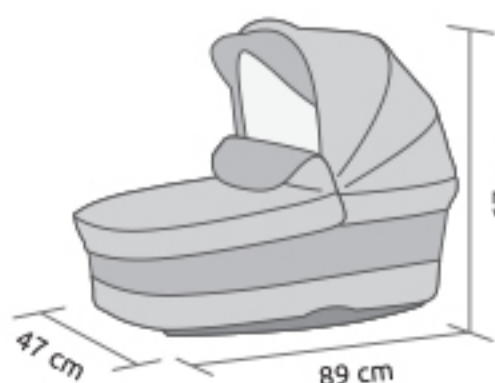

Resguarda al recién nacido

Amplia visera plegable y cubrepies extensible para los días ventosos o protegerle de la exposición solar.

Asa integrada en la capota

Permite transportar el capazo fácilmente.

Respaldo reclinable

Tumbado completamente para su correcto descanso y 3 posiciones más para facilitar la digestión y permitirle explorar todo lo que le rodea en los paseos.

Plegable para su almacenaje

Peso aprox. 5,9 kg

ip-op XL