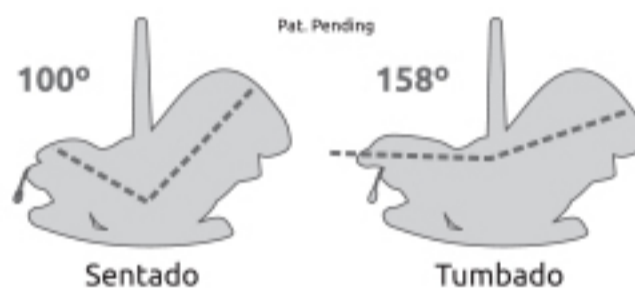

Plegado compacto

Todas sus ruedas son cómodamente extraíbles.

sillas de coche opcionales

desde el nacimiento a contramarcha hasta aproximadamente los 18 meses

Easymaxi XL-i

desde 40 hasta 80 cm (≤13 kg)

Easymaxi XL-i cumple con la norma i-Size y permite **reclinarse el respaldo del asiento, sentado o tumbado**. Equipada con una asa reclinable para que pueda acceder cómodamente al bebé, cinturones ajustables con tres puntos de fijación para garantizar una adaptación perfecta al bebé y una ventana de rejilla en la capota para una mayor ventilación. Easymaxi XL-i más ancha y alta, ofrece comodidad y seguridad suprema al bebé e incorpora tapicería extra acolchada, extraíble y lavable. Se instala en el automóvil a contramarcha o al chasis con un simple clic, ofreciendo la máxima seguridad en todo tipo de viajes.

Peso aprox. 5.7 kg

Easymaxi XLi permite reclinarse el respaldo del asiento, sentado o tumbado para viajar.

Sistema de protección "Side Impact" en sus amplios laterales para garantizar una óptima protección en caso de impacto lateral.