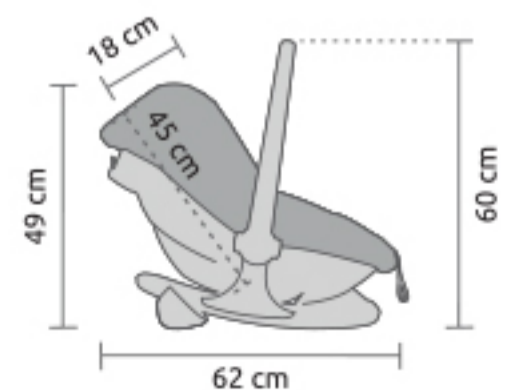

Peso aprox. 4.5 kg