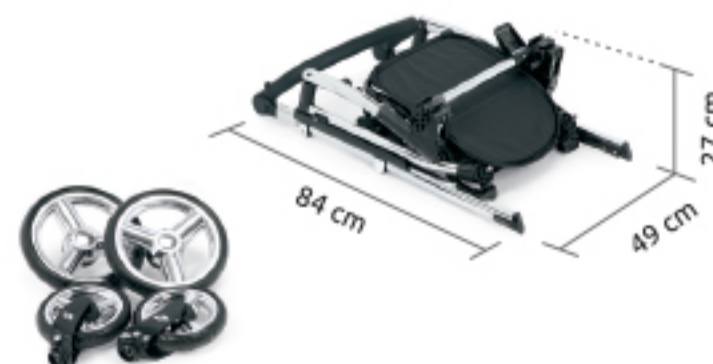

* versión Light

** versión Classic

Cojinetes y rodamientos

Las ruedas delanteras son giratorias y disponen de cojinetes autolubricados con rodamientos para mayor maniobrabilidad.

Dimensiones

(cm)	Abierto		Cerrado	
Ancho	* 61	** 62	* 61	** 62
Alto	101	100	83	84
Largo	96	99	36	35

Plegado compacto

Todas sus ruedas son cómodamente extraíbles.

sillas de coche opcionales

desde el nacimiento a contramarcha hasta aproximadamente los 18 meses

Easymaxi XL-i

desde 40 hasta 80 cm (≤13 kg)

Easymaxi XL-i cumple con la norma i-Size y permite **reclinarse el respaldo del asiento, sentado o tumbado**. Equipada con una asa reclinable para que pueda acceder cómodamente al bebé, cinturones ajustables con tres puntos de fijación para garantizar una adaptación perfecta al bebé y una ventana de rejilla en la capota para una mayor ventilación. Easymaxi XL-i más ancha y alta, ofrece comodidad y seguridad suprema al bebé e incorpora tapicería extra acolchada, extraíble y lavable. Se instala en el automóvil a contramarcha o al chasis con un simple clic, ofreciendo la máxima seguridad en todo tipo de viajes.

Peso aprox. 5.7 kg

Easymaxi XLi permite reclinarse el respaldo del asiento, sentado o tumbado para viajar.

Sistema de protección "Side Impact" en sus amplios laterales para garantizar una óptima protección en caso de impacto lateral.