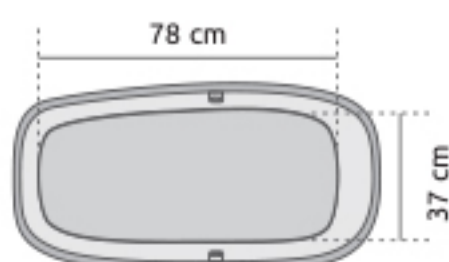

Tumbado completamente para su correcto descanso y 3 posiciones más para facilitar la digestión y permitirle explorar todo lo que le rodea en los paseos.

Plegable para su almacenaje

Peso aprox. 5,9 kg

ip-op XL