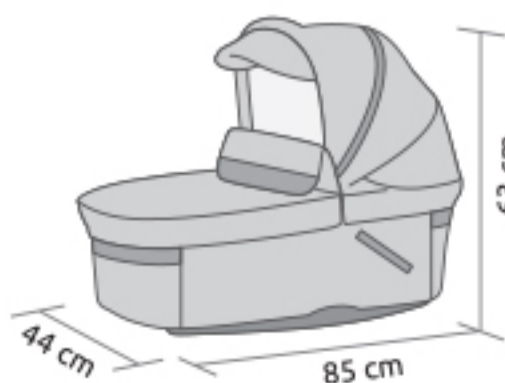

Respaldo reclinable

Tumbado completamente para su correcto descanso y 3 posiciones más para facilitar la digestión y permitirle explorar todo lo que le rodea en los paseos.

Peso aprox. 5,4 kg

Capazo plegable