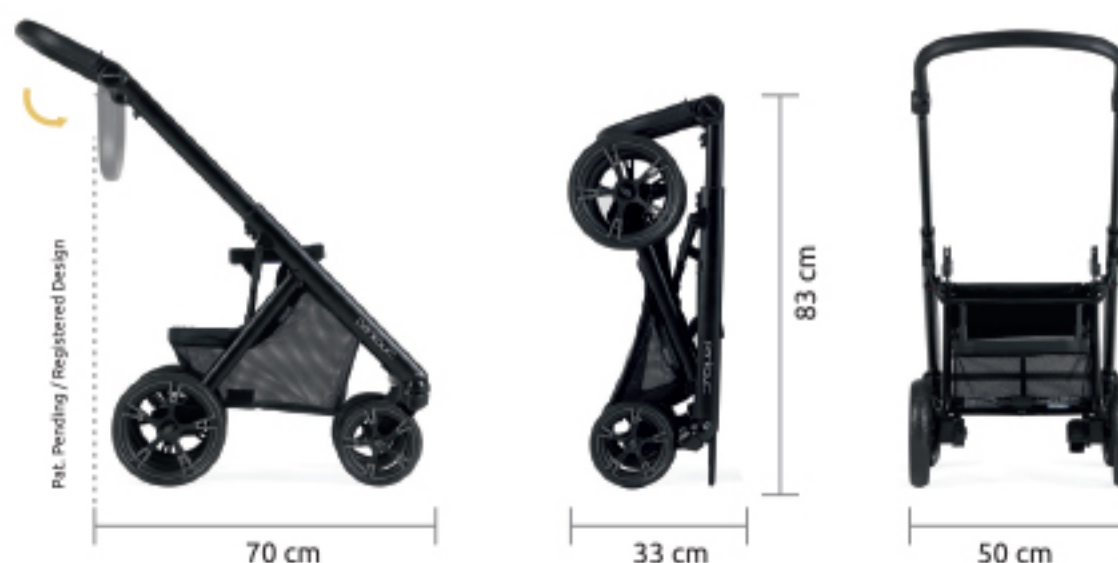

Manillar ergonómico extraíble y regulable en altura para adaptarse a la altura de los padres o reducir su longitud al acceder a espacios pequeños.

Compacto: 50 cm de ancho

Extremadamente manejable, se conduce con suma comodidad, facilitando el acceso por los lugares más estrechos. Permite cerrar con la hamaca encajada, manteniéndose de pie plegada. Y si aún necesitas más espacio, permite plegar las dos piezas por separado: perfecto para transportar en el automóvil.

Su fácil acceso te permite tener siempre a mano lo que necesites.

Anclaje Easylock

Sistema de anclaje sin adaptadores que permite anclar y extraer de forma fácil y segura el Capazo, la Silla o el Easymaxi.

Cojinetes y rodamientos

Las ruedas delanteras son giratorias y disponen de cojinetes autolubricados con rodamientos para mayor maniobrabilidad.

Dimensiones		
(cm)	Abierto	Cerrado
Ancho	50	50
Alto	103	83
Largo	90	33

Plegado compacto

Todas sus ruedas son cómodamente extraíbles.

sillas de coche opcionales

desde el nacimiento a contramarcha hasta aproximadamente los 18 meses

i-Size

Easymaxi XLi

desde 40 hasta 80 cm (≤ 13 kg)