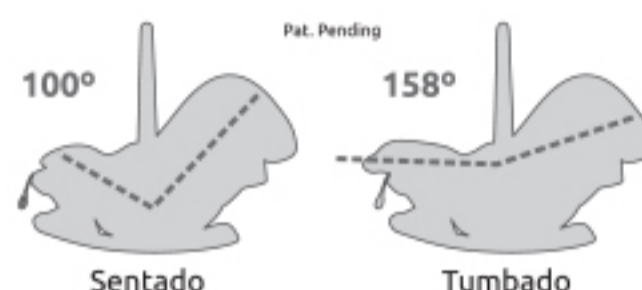

sillas de coche opcionales

desde el nacimiento a contramarcha hasta aproximadamente los 18 meses

i-Size

Easymaxi XLi

desde 40 hasta 80 cm (≤ 13 kg)

Easymaxi **XLi** cumple con la norma i-Size y permite **reclinar el respaldo del asiento, sentado o tumbado**. Equipada con una asa reclinable para que pueda acceder cómodamente al bebé, cinturones ajustables con tres puntos de fijación para garantizar una adaptación perfecta al bebé y una ventana de rejilla en la capota para una mayor ventilación.

Easymaxi **XLi** más ancha y alta, ofrece comodidad y seguridad suprema al bebé e incorpora tapicería extra acolchada, extraíble y lavable.

Se instala en el automóvil a contramarcha o al chasis con un simple clic, ofreciendo la máxima seguridad en todo tipo de viajes.

Versión **URBAN**