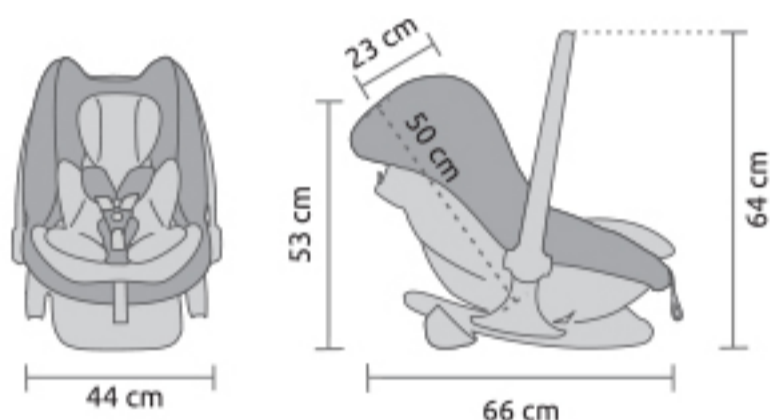

sillas de coche opcionales

desde el nacimiento a contramarcha hasta aproximadamente los 18 meses

i-Size

Easymaxi XLi

desde 40 hasta 80 cm (≤ 13 kg)

Easymaxi **XLi** cumple con la norma i-Size y permite **reclinar el respaldo del asiento, sentado o tumbado**. Equipada con una asa reclinable para que pueda acceder cómodamente al bebé, cinturones ajustables con tres puntos de fijación para garantizar una adaptación perfecta al bebé y una ventana de rejilla en la capota para una mayor ventilación.

Easymaxi **XLi** más ancha y alta, ofrece comodidad y seguridad suprema al bebé e incorpora tapicería extra acolchada, extraíble y lavable.

Se instala en el automóvil a contramarcha o al chasis con un simple clic, ofreciendo la máxima seguridad en todo tipo de viajes.

Versión **URBAN**