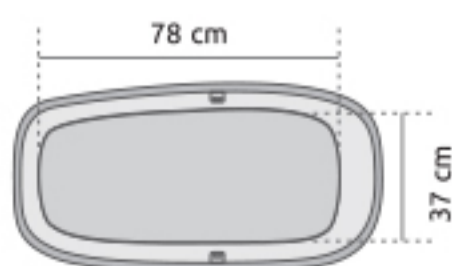

Peso aprox. 5,4 kg