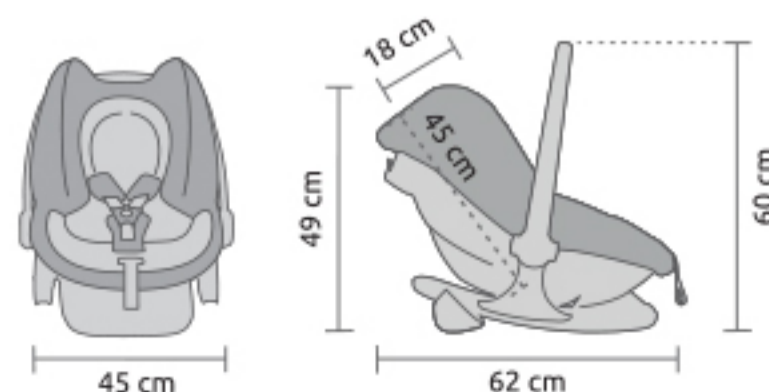

Peso aprox. 4.5 kg