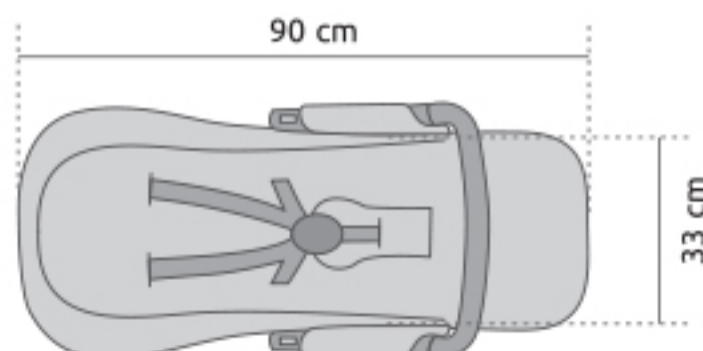

Seguro

Cinturón con cinco puntos de fijación para total seguridad. Protección en las hombros y la entrepierna para proteger sus articulaciones y pelvis de los posibles roces de los arneses. Las hombros son fácilmente regulables en altura.