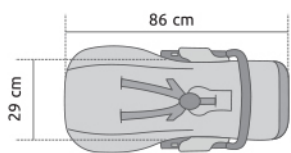

nueva silla

wei ultraCOMPACTA

para vivir nuevas aventuras

Plegable para su almacenaje

Peso aprox. 3.5 kg

solo 52 cm de ancho

nueva silla con chasis Wei ¡LIGERA!

Ofrece el plegado más ligero y reducido de los cochecitos Bébécár