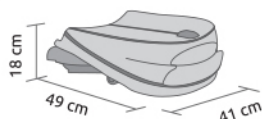

nueva silla

wei ultraCOMPACTA

para vivir nuevas aventuras

Plegable para su almacenaje

Peso aprox. 3.5 kg

solo 52 cm de ancho

nueva silla con chasis Wei ¡LIGERA!

Ofrece el plegado más ligero y reducido de los cochecitos Bébécár