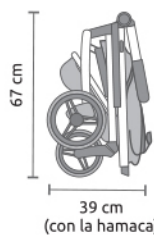

nueva silla

wei ultraCOMPACTA

para vivir nuevas aventuras

Plegable para su almacenaje

Peso aprox. 3.5 kg

solo 52 cm de ancho

nueva silla con chasis Wei ¡LIGERA!

Ofrece el plegado más ligero y reducido de los cochecitos Bébécár