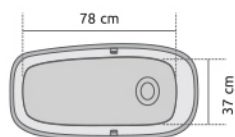

Peso aprox. 5,8 kg