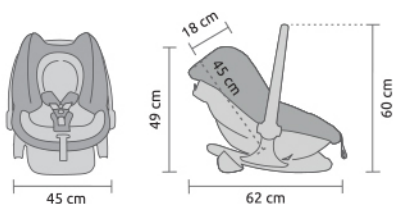

Easymaxi Basic Grupo 0+ (0-13 kg)

incluido en Pack Wei Trio

La silla Easymaxi Basic está provista de una asa reclinable para que puedas acceder cómodamente al bebé. Incorpora arneses regulables de tres puntos de fijación para garantizar el perfecto ajuste al bebé y su máxima seguridad. Su tapicería es extra acolchada, desfundable y lavable. Se instala en el automóvil a contramarcha o al chasis con un simple clic, ofreciendo la máxima seguridad en todo tipo de viajes.

Peso aprox. 4.5 kg