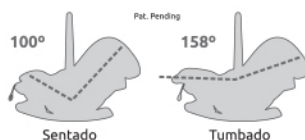

Easymaxi XL-i

desde 40 hasta 80 cm (≤13 kg)

Easymaxi XL-i cumple con la norma i-Size y permite reclinarse el respaldo del asiento, sentado o tumbado. Equipada con una asa reclinable para que pueda acceder cómodamente al bebé, cinturones ajustables con tres puntos de fijación para garantizar una adaptación perfecta al bebé y una ventana de rejilla en la capota para una mayor ventilación. Easymaxi XL-i más ancha y alta, ofrece comodidad y seguridad suprema al bebé e incorpora tapicería extra acolchada, extraíble y lavable. Se instala en el automóvil a contramarcha o al chasis con un simple clic, ofreciendo la máxima seguridad en todo tipo de viajes.

Easymaxi XLi permite reclinarse el respaldo del asiento, sentado o tumbado para viajar.

Peso aprox. 5.7 kg

Sistema de protección "Side Impact" en sus amplios laterales para garantizar una óptima protección en caso de impacto lateral.

Easymaxi Basic Grupo 0+ (0-13 kg)

incluido en Pack Wei Trio

La silla Easymaxi Basic está provista de una asa reclinable para que puedas acceder cómodamente al bebé. Incorpora arneses regulables de tres puntos de fijación para garantizar el perfecto ajuste al bebé y su máxima seguridad. Su tapicería es extra acolchada, desfundable y lavable. Se instala en el automóvil a contramarcha o al chasis con un simple clic, ofreciendo la máxima seguridad en todo tipo de viajes.

Peso aprox. 4.5 kg