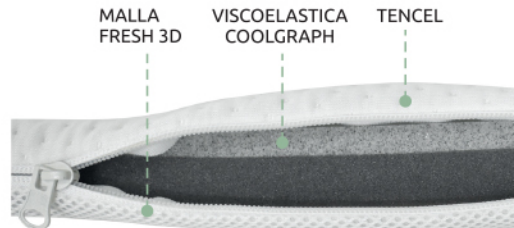

Wei

softFRESH

REDUCE EL RIESGO DE PLAGIOCEFALIA

favorece su desarrollo

Su **cavidad circular** donde el bebé apoya la cabeza le ayudará a prevenir el riesgo de plagiocefalia postural, a la vez que su composición de viscoelástica, se adapta a su morfología aliviando la presión sobre los vasos sanguíneos y reduciendo la fuerza ejercida de la cabeza sobre el colchón.

TENCEL

suave como una segunda piel

Fibra natural respetuosa con el medio ambiente obtenida a partir de la celulosa de la madera. **Transpirable, hipoalérgica, antibacteriana y termorreguladora**, absorbe la humedad manteniendo la piel del bebé seca para ofrecerle una comodidad natural, duradera y suave, ideal para la delicada piel del recién nacido.

TRANSPIRACION

higiene y salud

Sus diferentes materiales proporcionan una óptima transpiración que **favorece la circulación del aire**. Su composición en **Tencel, Maya fresh 3D y viscoelástica Coolgraph**, ayudan a regular la temperatura y reducen la sudoración del bebé, garantizando una perfecta transpiración y regulación térmica.

VISCOELASTICA COOLGRAPH

bienestar "efecto abrazo"

Su núcleo en **viscoelástica se adapta a la morfología del bebé**, alivia los puntos de presión, reduce el riesgo de plagiocefalia y malformaciones en la columna vertebral, relajando al bebé para garantizar el descanso adecuado.