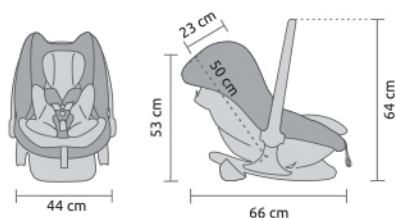

Easymaxi XLi permite reclinarse el respaldo del asiento, sentado o tumbado para viajar.

Peso aprox. 5.7 kg

Sistema de protección "Side Impact" en sus amplios laterales para garantizar una óptima protección en caso de impacto lateral.