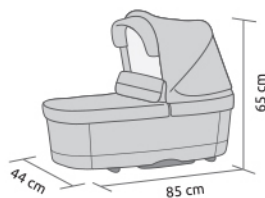

Plegable para
su almacenaje