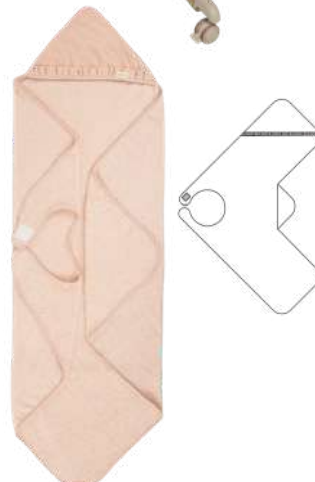

196,02 €

capa de baño
hooded towel
asciugamano con cappuccio
007/615/14 (100 x 100)

22,90 €

capa de baño
hooded towel
asciugamano con cappuccio
007/615/04 (100 x 100)

22,90 €

capa de baño DUO
DUO hooded towel
asciugamano con cappuccio DUO
071/ASW/RE (100 x 100)