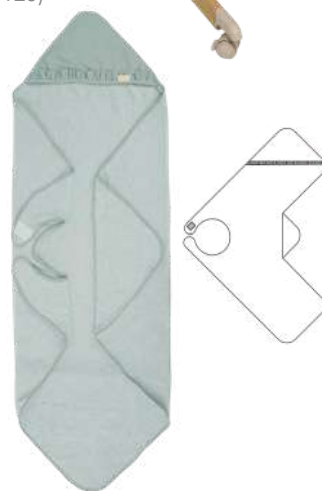

196,02 €

capa de baño
hooded towel
asciugamano con cappuccio
007/616/13 (100 x 100)

22,90 €

capa de baño
hooded towel
asciugamano con cappuccio
007/616/03 (100 x 100)

22,90 €

capa de baño DUO
DUO hooded towel
asciugamano con cappuccio DUO
071/ASW/AG (100 x 100)