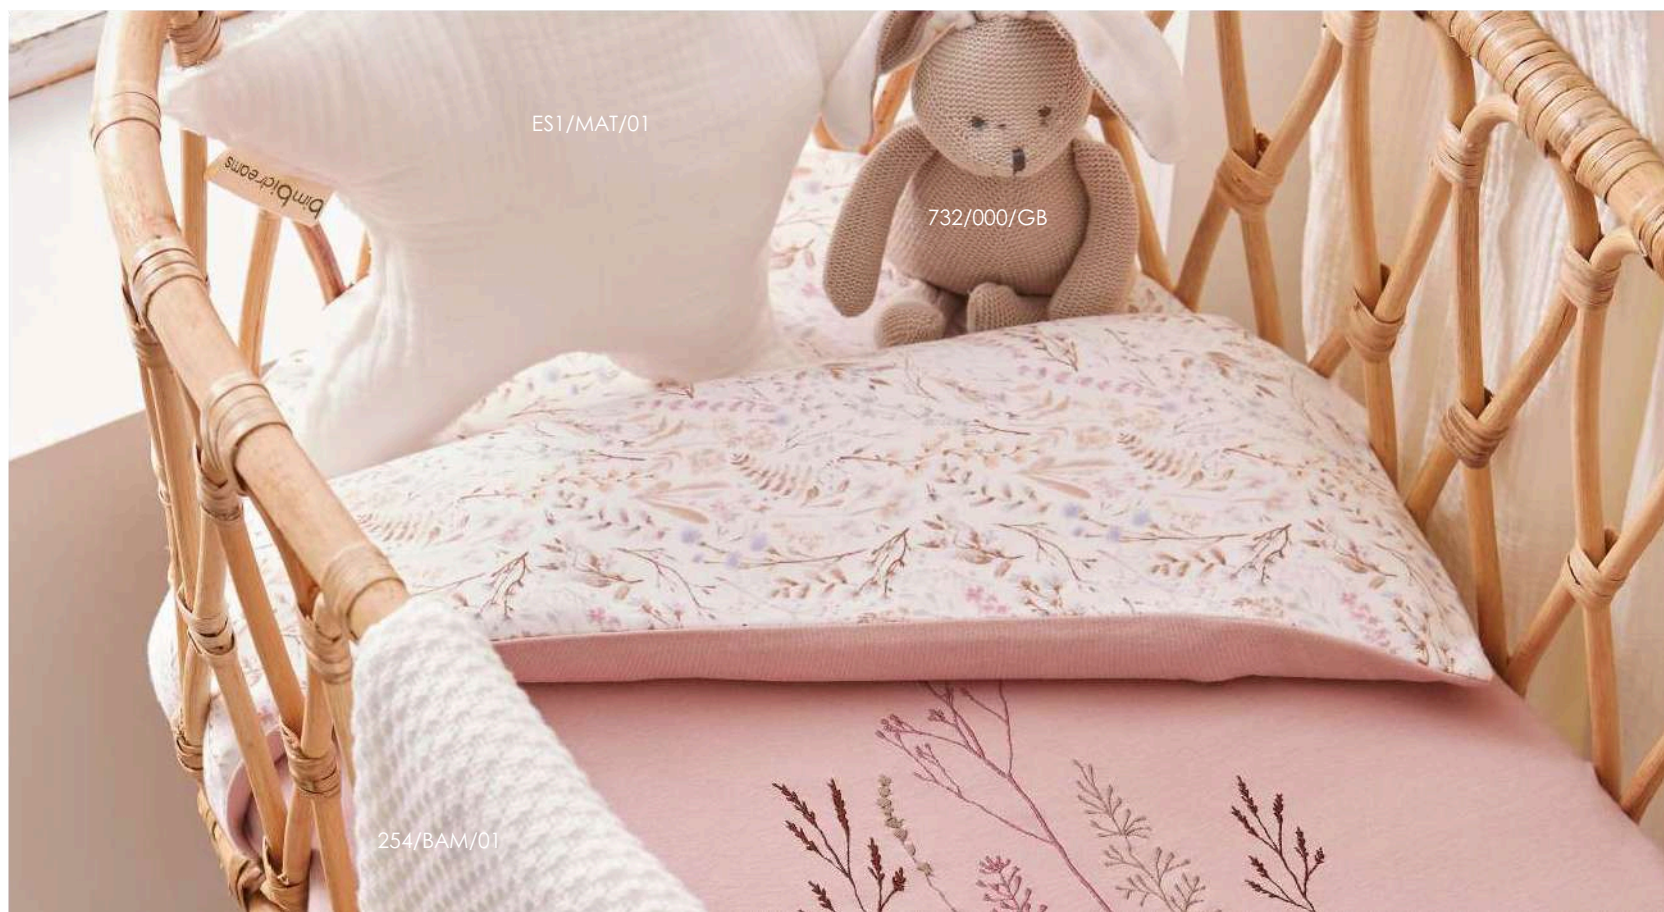

529 niza

50% ALGODÓN ORGÁNICO
50% BAMBÚ VISCOSA

ES3/MAT/01

732/000/01

REC/529/21

254/BAM/31

254/BAM/GB

ES1/MAT/01

663/000/01