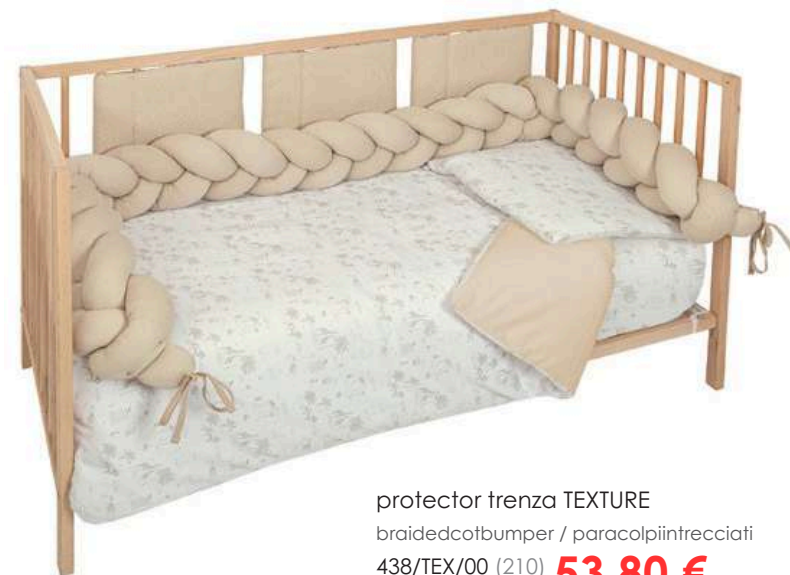

protector trenza TEXTURE braidedcotbumper / paracolpiintrecciati 438/TEX/00 (210) **53,80 €**

protector paneles TEXTURE cotbumperpanels / paracolpipannelli 444/TEX/00 (25 x 70 x 8) **39,80 €**