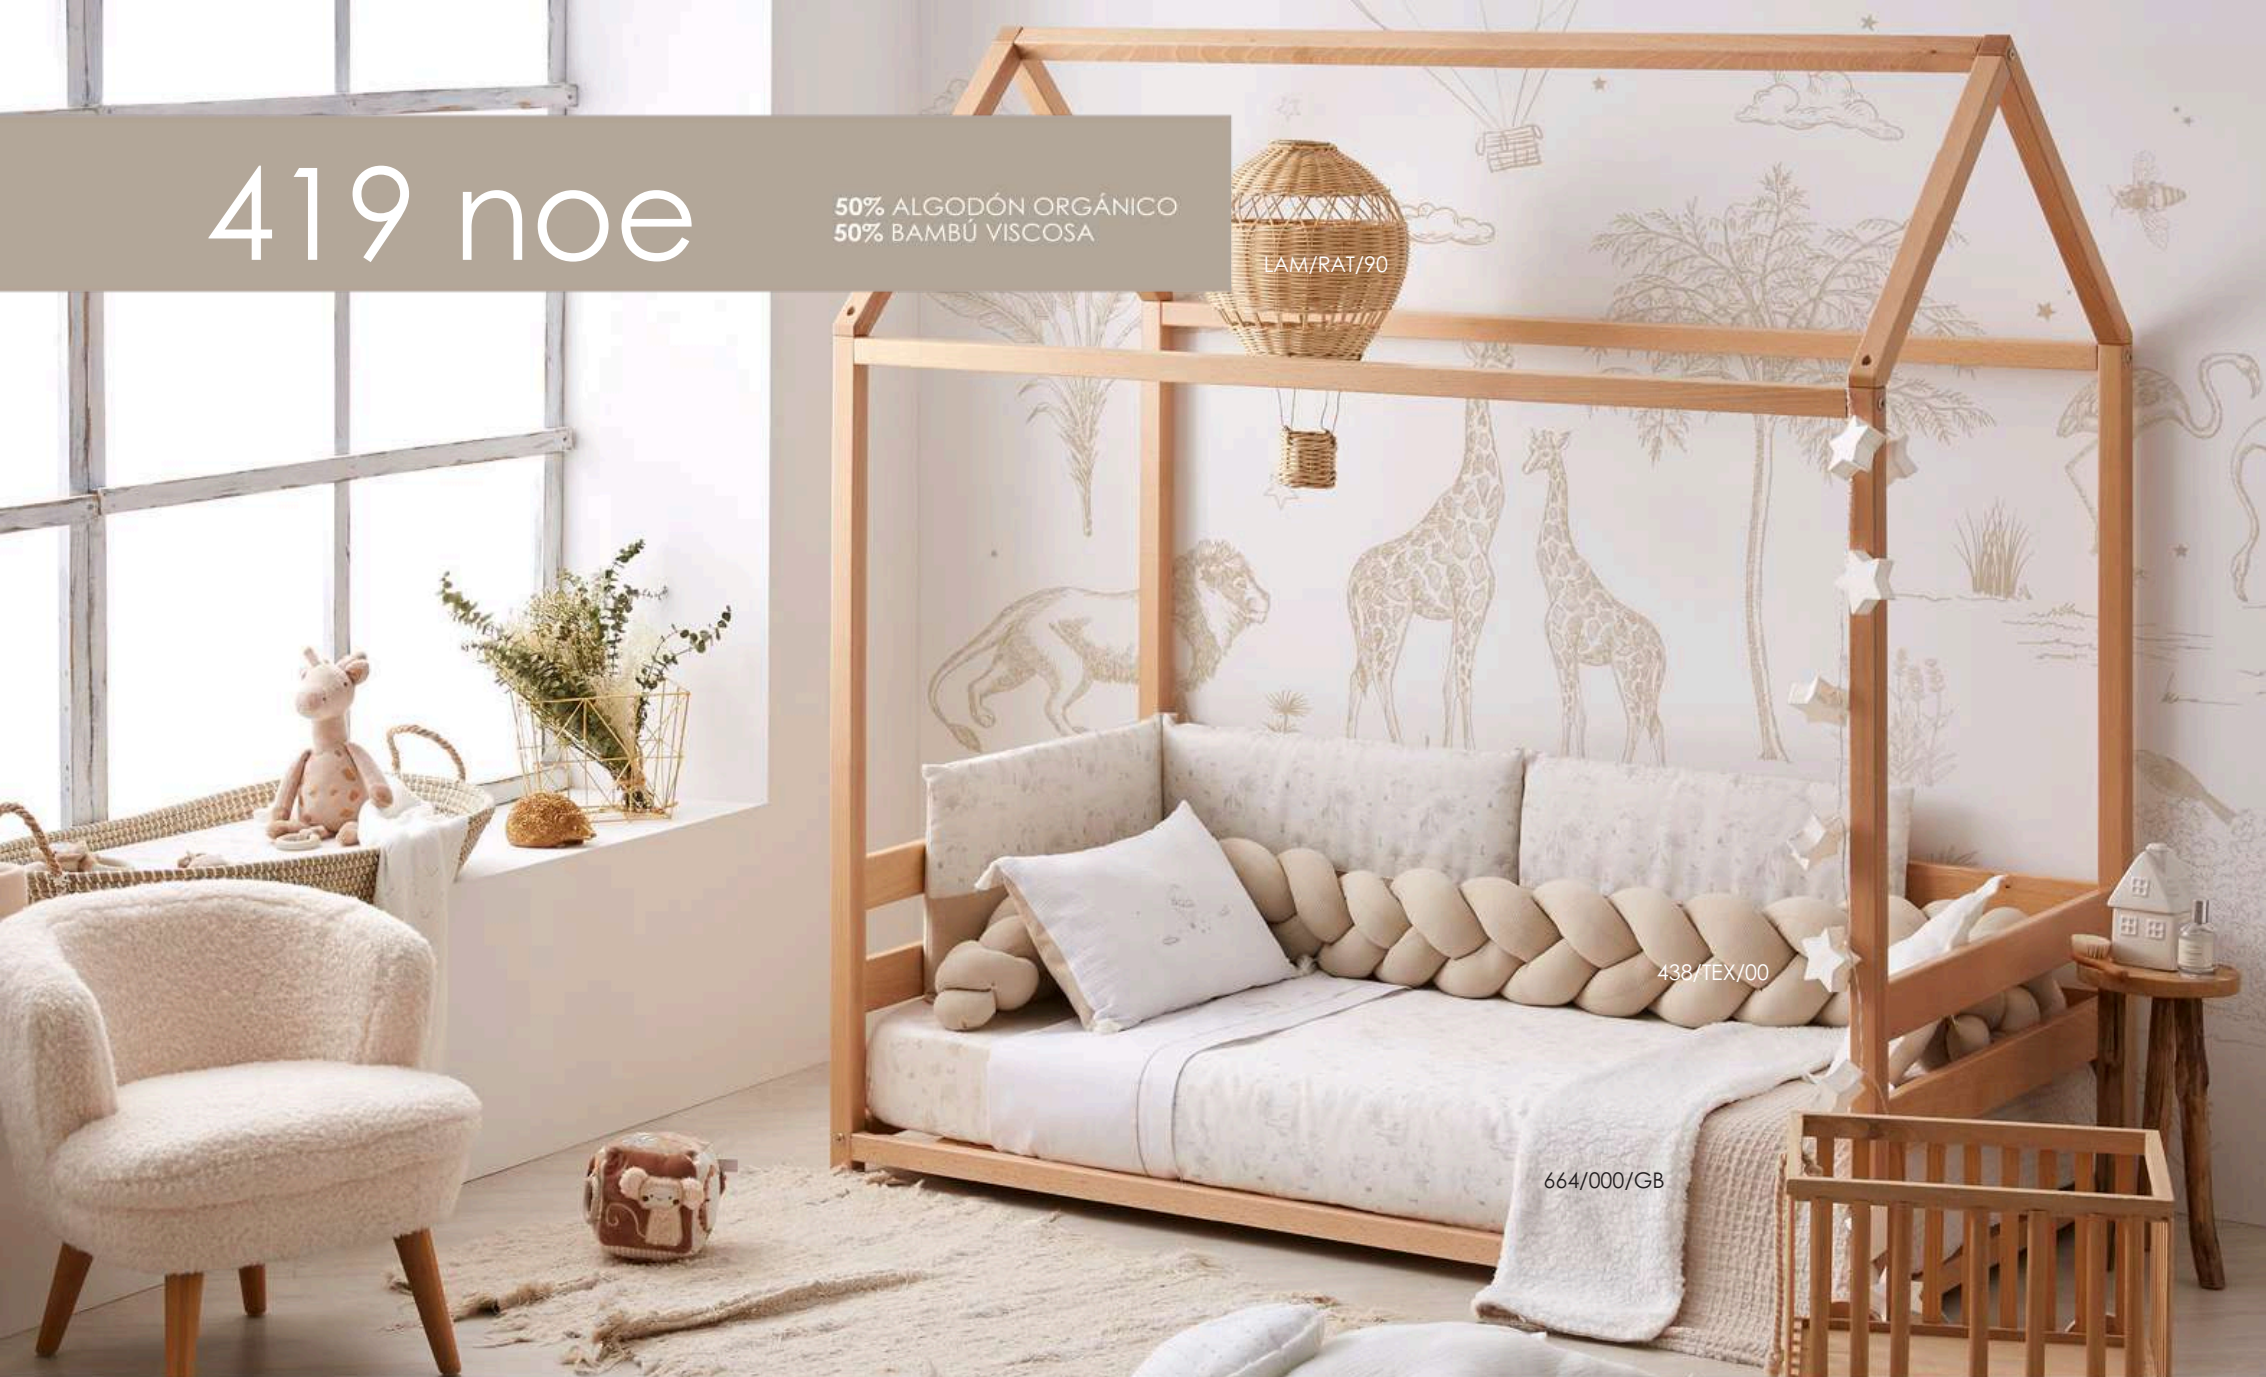

419 noe

50% ALGODÓN ORGÁNICO
50% BAMBÚ VISCOSA

LAM/RAT/90