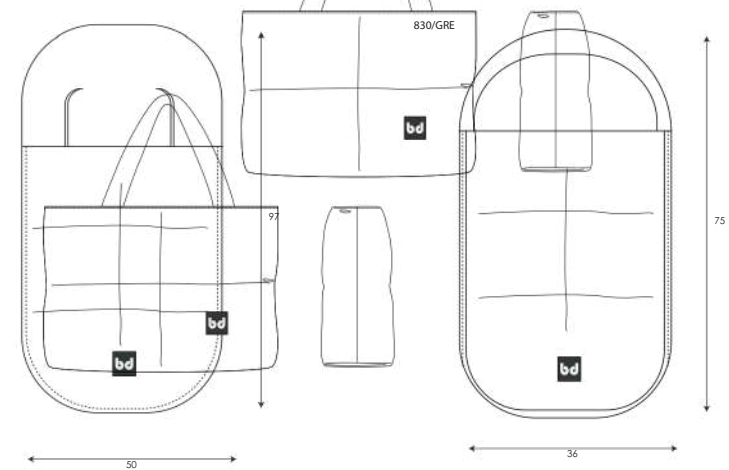

## GRENOBLE

333/GRE

334

451/GRE

830/GRE

saco arrullo con capucha (44x88)  
punto 50% algodón - 50% bambú viscosa

lullaby sac with hood / sacco nanna con cappuccio **53,90 €**

algodón/cotton 