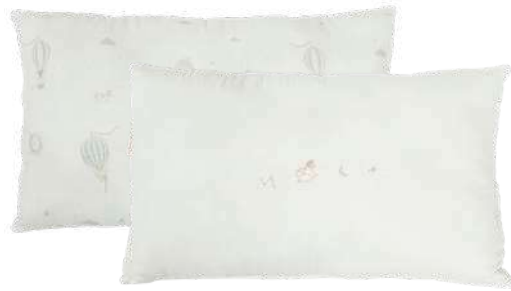

# cojín rectangular (34x30)

rectangular cushion / cuscino rettangolare

REC/535/16

19,90 €

REC/536/97

19,90 €

REC/C39/10

15,90 €