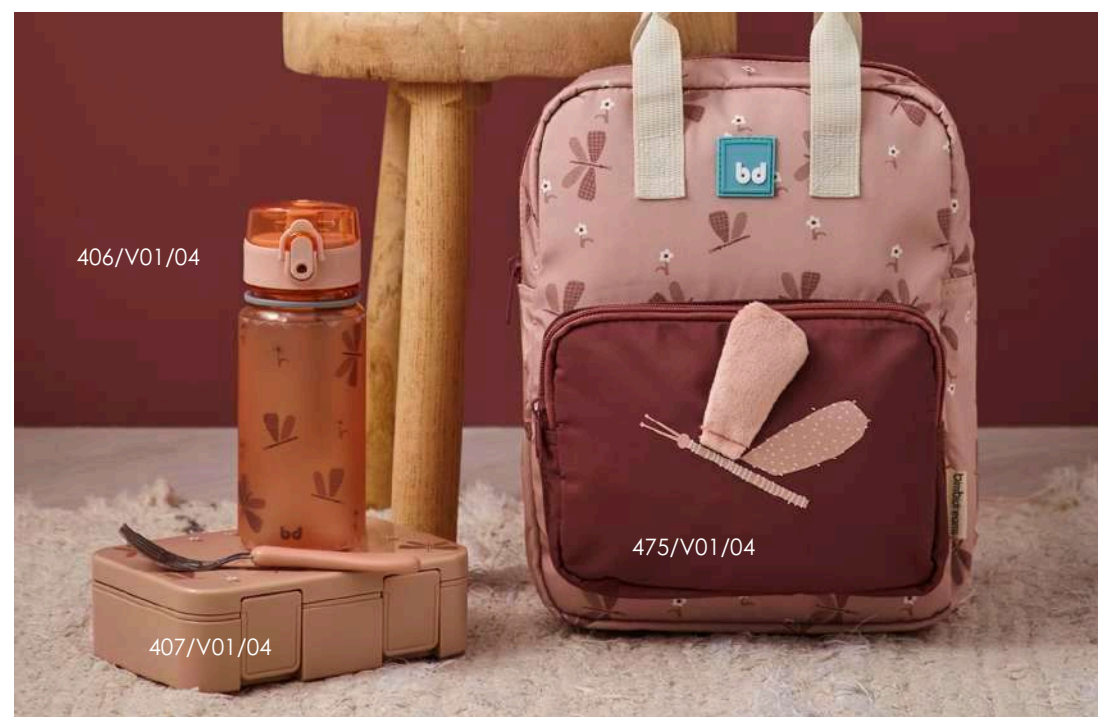

406/V01/04

475/V01/04

407/V01/04