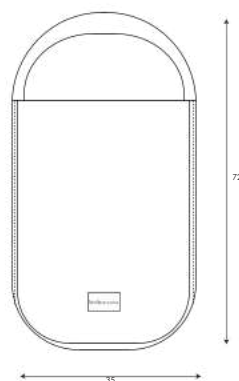

saco moisés
mosessleepingbag
sacco a pelo per culla moses