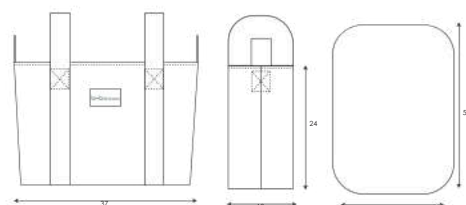

crossbody + cambiador básico
crossbody +changingmat
tracolla con fasciatoio