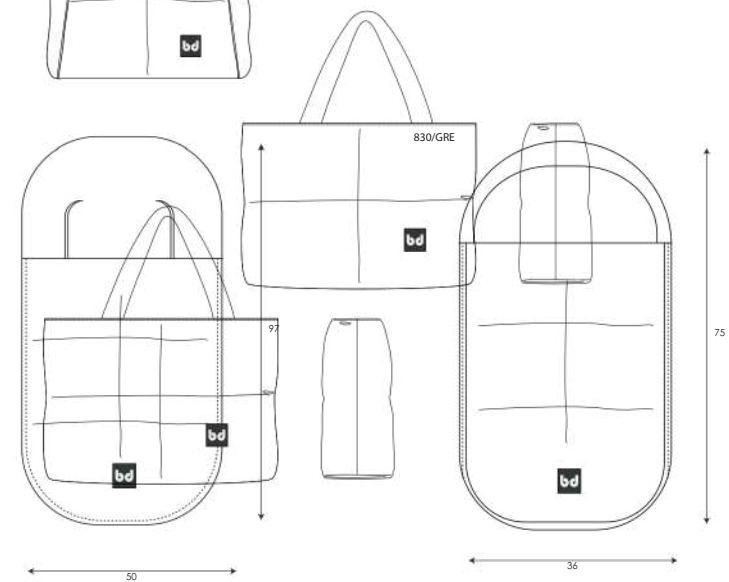

## GRENOBLE

333/GRE

334

451/GRE

830/GRE

saco arrullo con capucha (44x88)  
punto 50% algodón - 50% bambú viscosa

lullaby sac with hood / sacco nanna con cappuccio **53,90 €**

algodón/cotton 