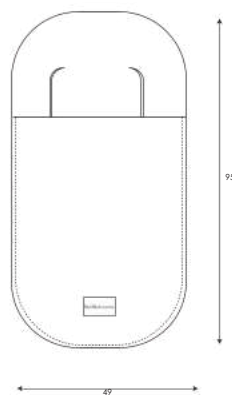

saco carro multiestacional
sac stroller
saccopasseggino