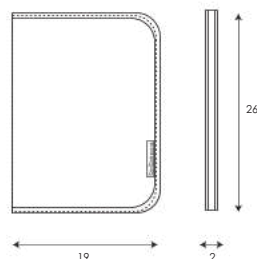

portadocumentos
briefcase
portadocumenti