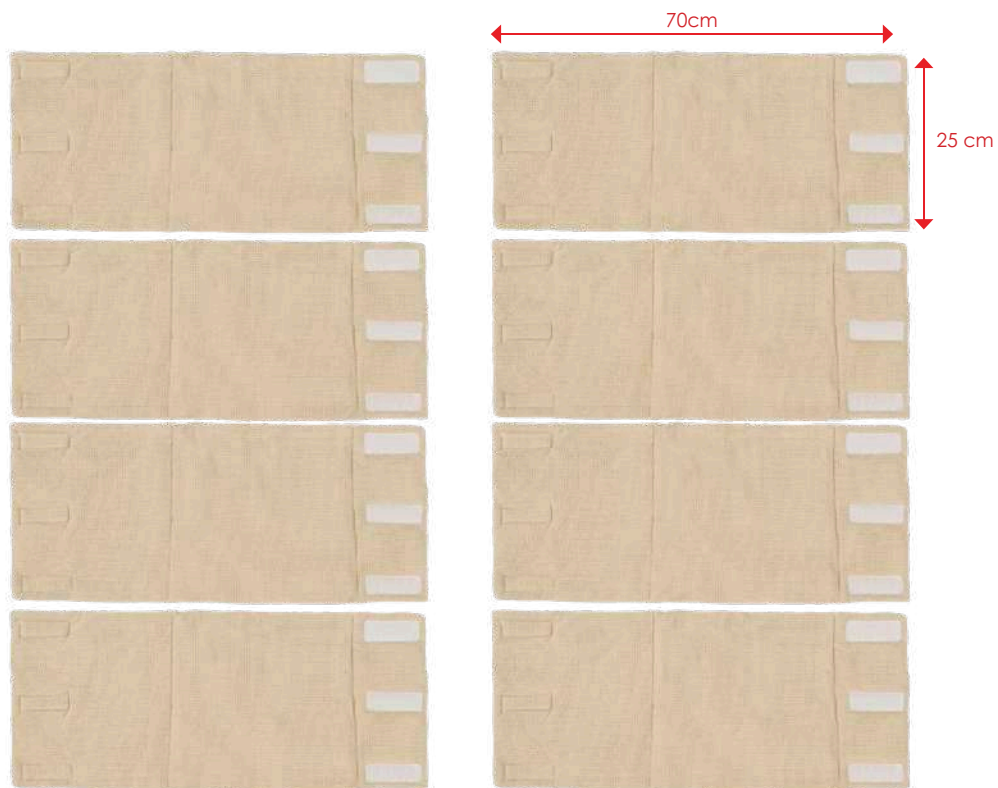

protector de cuna paneles 100% algodón (25x70x8) por 8 paneles

cot bumper panels 100% cotton / paracolpi pannelli 100% cotone

39,80 €

100% algodón
100% cotton