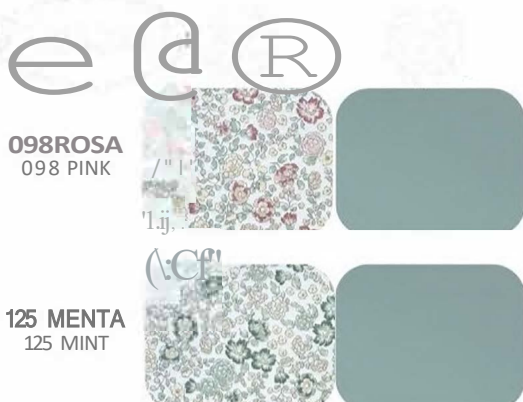

## COLORIDO COLORFUL

098 ROSA  
098 PINK

125 MENTA  
125 MINT

## COLORIDO POLIPIEL LEATHER COLORFUL

098 ROSA  
098 PINK

125 MENTA  
125 MINT