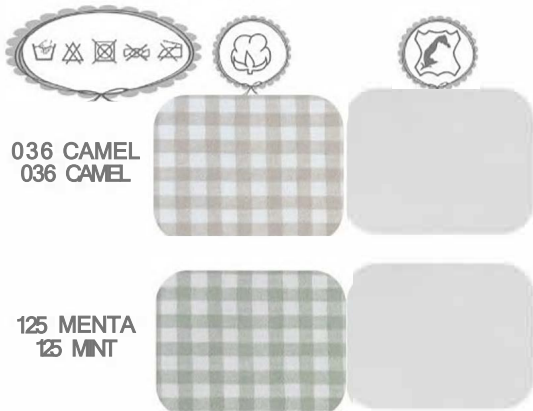

COLORIDO POLIPIEL LEATHER COLORFUL

036 CAMEL
036 CAMEL

125 MENTA
125 MINT