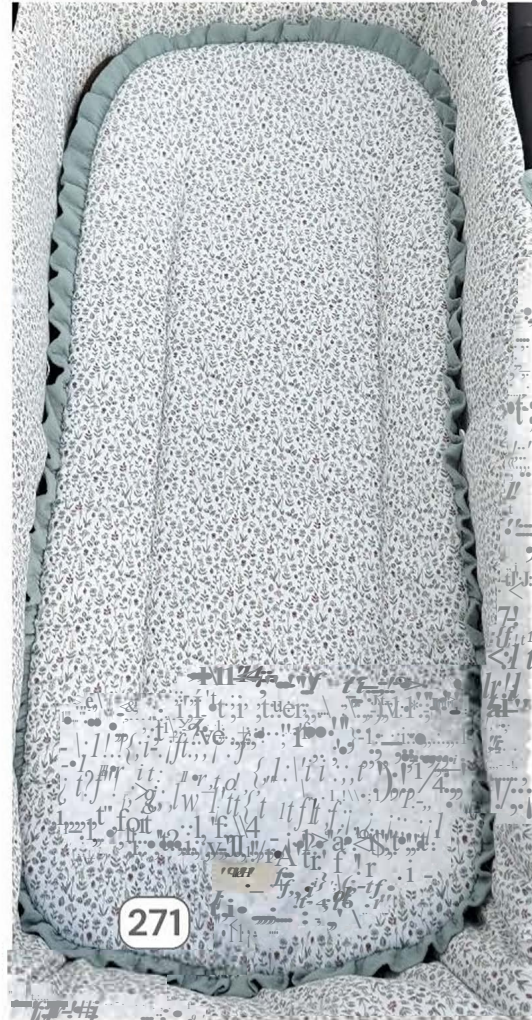

542 Vega

63

122

15

15

136

259

46

271